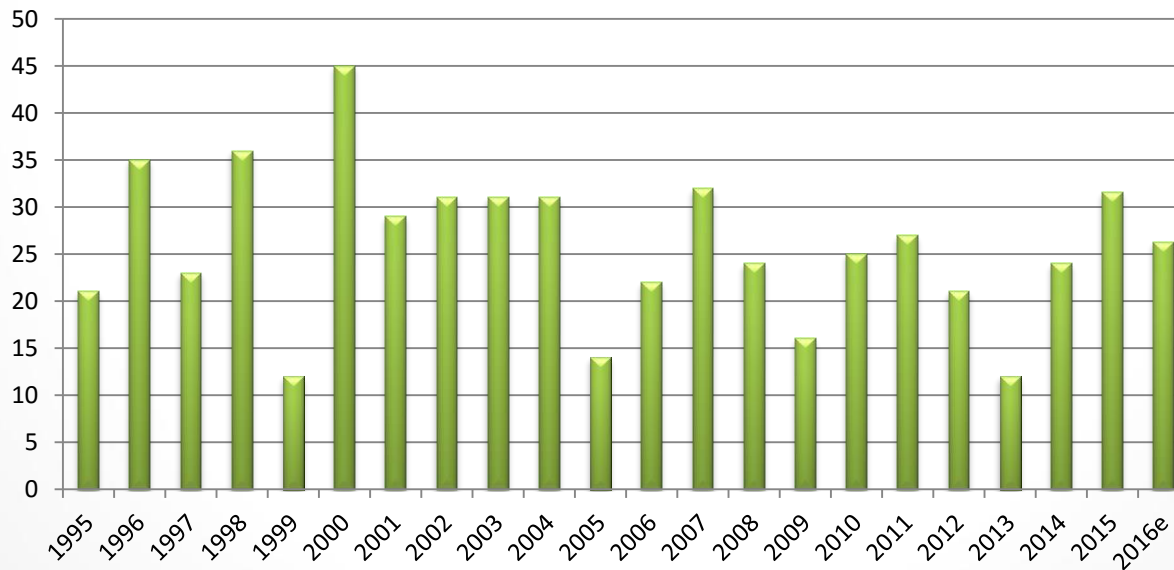

# Pro Ruis

LAIHIAN MALLAS

RAISIO agro

# Rukiin syyskylvöala 2015: 26 300 ha

- Syysrukiin kylvöala on kuitenkin viidenneksen suurempi kuin keskimääräinen viljelyala viimeisen viiden vuoden aikana
- Ruisala 2015: 31 600 → kasvoi suurimmaksi sitten vuoden 2007 (+33 % vuodesta 2014)

**Rukiin viljelyalat Suomessa 1995-2016**

Lähde: Luke 2015, Käytössä oleva maatalousmaa 2015, Ennakolliset syyskylvöalat 2015